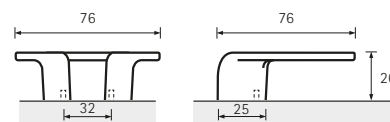

## Athena

- 1 Verchromt glanz  
Bright chrome plated  
Chromé brillant  
Verchroomd glans

- 2 Aluminium Optik  
Aluminium look  
Aspect aluminium  
Aluminiumkleurig

		□
1	9 065 425	20
2	9 065 427	20
3	9 065 426	20