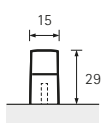

ORGANIC

Fectio

- 1 Verchromt matt
Matt chrome plated
Chromé mat
Verchromd mat

- 2 Edelfstahl Optik gebürstet
Brushed stainless steel look
Aspect inox brossé
Roestvrij staal finish geborsteld

	□	
1	9 112 615	50
2	9 112 613	50