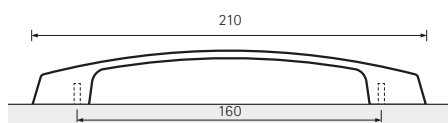

ORGANIC

Fectio

- 1 Verchromt matt
Matt chrome plated
Chromé mat
Verchromd mat

- 2 Edelfstahl Optik gebürstet
Brushed stainless steel look
Aspect inox brossé
Roestvrij staal finish geborsteld

	□	
1	9 112 615	50
2	9 112 613	50

Vantania

- 1 Verchromt glanz
Bright chrome plated
Chromé brillant
Verchromd glans

- 2 Verchromt matt
Matt chrome plated
Chromé mat
Verchromd mat

- 3 Edelfstahl Optik gebürstet
Brushed stainless steel look
Aspect inox brossé
Roestvrij staal finish geborsteld