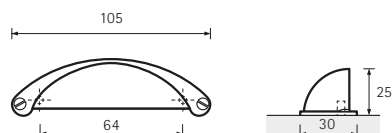

FOLK

Lorica

Zinn Optik
Pewter effect
Aspect étain
Tinkleurig

		☐
9 112 655	50	

Matane

1 Edelstahl Optik gebürstet
Brushed stainless steel look
Aspect inox brossé
Roestvrij staal finish geborsteld

2 Schwarz matt
Matt black
Noir mat
Zwart mat

		☐
1	9 113 228	50
2	9 260 744	50

Dodona

Edelstahl gebürstet
Brushed stainless steel
Inox brossé
Roestvrij staal geborsteld

		☐
9 070 693	50