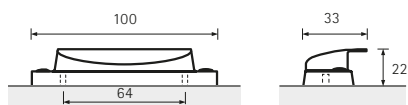

FOLK

Lorica

Zinn Optik
Pewter effect
Aspect étain
Tinkleurig

		☐
9 112 655	50	

Matane

1 Edelstahl Optik gebürstet
Brushed stainless steel look
Aspect inox brossé
Roestvrij staal finish geborsteld

2 Schwarz matt
Matt black
Noir mat
Zwart mat

		☐
1	9 113 228	50
2	9 260 744	50

Dodona

Edelstahl gebürstet
Brushed stainless steel
Inox brossé
Roestvrij staal geborsteld

		☐
9 070 693	50	