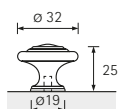

4 Zinn Optik antik  
Antique pewter look  
Aspect étain antique  
Tinkleurig antiek

			☐
1	9 113 222	50	
2	9 113 221	50	
3	9 113 223	50	
4	9 113 220	50	