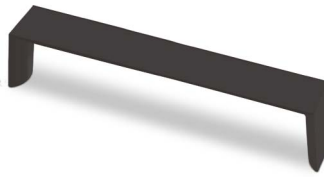

Bermeo

- 1 Edelstahl Optik gebürstet
Brushed stainless steel look
Aspect inox brossé
Roestvrij staal finish geborsteld

- 2 Schwarz matt /
Edelstahl Optik gebürstet
Matt black /
Brushed stainless steel look
Noir mat /
Aspect inox brossé
Zwart mat /
Roestvrij staal finish geborsteld

Nursia

- 1 Verchromt matt
Matt chrome plated
Chromé mat
Verchromd mat

- 2 Edelstahl Optik gebürstet
Brushed stainless steel look
Aspect inox brossé
Roestvrij staal finish geborsteld

- 3 Schwarz matt
Matt black
Noir mat
Zwart mat