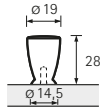

1. 1 Verchromt glanz
   Bright chrome plated
   Chromé brillant
   Verchromd glans
2. 2 Vernickelt matt
   Matt nickel plated
   Nickelé mat
   Vernikkeld mat

	Ø	H	Weight	Icon
1	19	28	100	
2	14,5	28	100