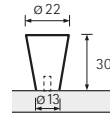

Edelstahl gebürstet
Brushed stainless steel
Inox brossé
Roestvrij staal geborsteld

	Ø	H	Weight	Icon
	22	30	100