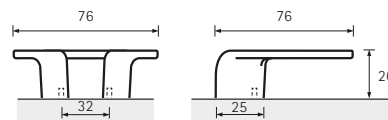

Tolfo

- 1 Verchromt glanz
Bright chrome plated
Chromé brillant
Verchroomd glans

- 2 Edeldahl Optik gebürstet
Brushed stainless steel look
Aspect inox brossé
Roestvrij staal finish geborsteld

1	9 097 900	25
2	9 097 899	25

Athena

- 1 Verchromt glanz
Bright chrome plated
Chromé brillant
Verchroomd glans

- 2 Aluminium Optik
Aluminium look
Aspect aluminium
Aluminiumkleurig

1	9 065 425	20
2	9 065 427	20
3	9 065 426	20

- 3 Edeldahl Optik gebürstet
Brushed stainless steel look
Aspect inox brossé
Roestvrij staal finish geborsteld