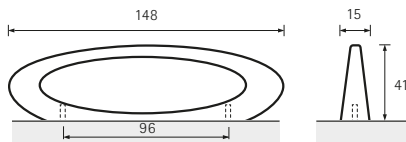

Tolfo

- 1 Verchromt glanz
Bright chrome plated
Chromé brillant
Verchroomd glans

- 2 Edeldahl Optik gebürstet
Brushed stainless steel look
Aspect inox brossé
Roestvrij staal finish geborsteld

1	9 097 900	25
2	9 097 899	25