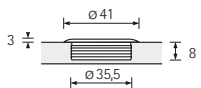

- 4 Edelfstahl Optik
Stainless steel look
Aspect inox
Roestvrij staal finish

1	9 070 574	75	☐
2	9 070 567	75	
3	9 070 565	75	
4	9 070 556	75	

Olivia

- 1 Verchromt glanz
Bright chrome plated
Chromé brillant
Verchromd glans