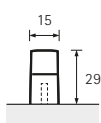

ORGANIC

Fectio

- 1 Verchromt matt
Matt chrome plated
Chromé mat
Verchromd mat

- 2 Edeltahl Optik gebürstet
Brushed stainless steel look
Aspect inox brossé
Roestvrij staal finish geborsteld

	□	
1	9 112 615	50
2	9 112 613	50