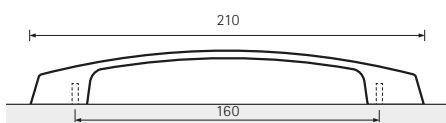

ORGANIC

Fectio

- 1 Verchromt matt
Matt chrome plated
Chromé mat
Verchromd mat

- 2 Edeltahl Optik gebürstet
Brushed stainless steel look
Aspect inox brossé
Roestvrij staal finish geborsteld

	□	
1	9 112 615	50
2	9 112 613	50

Vantania

- 1 Verchromt glanz
Bright chrome plated
Chromé brillant
Verchromd glans

- 2 Verchromt matt
Matt chrome plated
Chromé mat
Verchromd mat

- 3 Edeltahl Optik gebürstet
Brushed stainless steel look
Aspect inox brossé
Roestvrij staal finish geborsteld