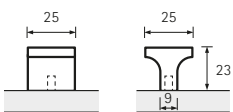

FOLK

Meduno

Zinn Optik
Pewter effect
Aspect étain
Tinkleurig

		☐
9 112 662	50	

Emo

Edelstahl Optik gebürstet
Brushed stainless steel look
Aspect inox brossé
Roestvrij staal finish geborsteld

		☐
1 170 173	40	