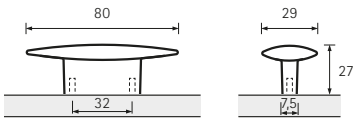

FOLK

Meduno

Zinn Optik
Pewter effect
Aspect étain
Tinkleurig

		☐
9 112 662	50	

Emo

Edelstahl Optik gebürstet
Brushed stainless steel look
Aspect inox brossé
Roestvrij staal finish geborsteld

		☐
1 170 173	40	